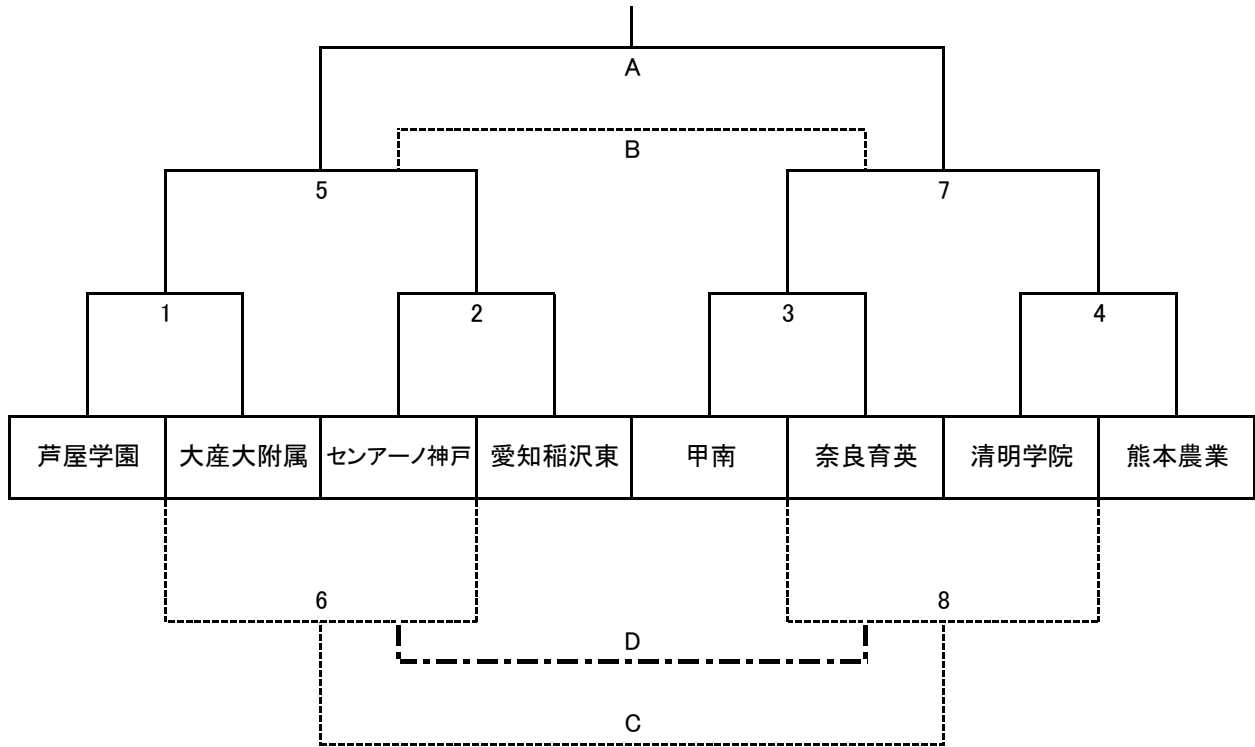

U-18の部 組み合わせ 30分ハーフ

トーナメント表

日程表

【 トーナメント戦(A戦) 】

8月4日(土)		トーナメント会場		8月5日(日)		トーナメント会場	
試合No	開始時間	芦屋学園グラウンド(人工芝)		試合No	開始時間	芦屋学園グラウンド(人工芝)	
1	9:00~	芦屋学園	— 産大附	D	9:00~	5, 6位決定戦	
2	10:10~	センアーノ	— 稲沢東	C	10:10~	決勝戦	
3	11:20~	甲南	— 奈良育英	A	11:20~	3, 4位決定戦	
4	12:30~	清明学院	— 熊本農業	B	12:30~	7, 8位決定戦	
5	13:40~	1の勝者 — 2の勝者		交流戦	13:40~	5位チームと対戦していない7or8位チーム	
6	14:50~	1の敗者 — 2の敗者		交流戦	14:50~	6位チームと対戦していない7or8位チーム	
7	16:00~	3の勝者 — 4の勝者		交流戦	16:00~	1位チームと対戦していない3or4位チーム	
8	17:10~	3の敗者 — 4の敗者		交流戦	17:10~	2位チームと対戦していない3or4位チーム	

※8月4日の日程に遅延が生じた場合は、交流戦会場の17:10(試合No⑦)から8の試合を行う場合があります。

【 交流戦(B戦) 】

8月4日(土)		交流戦会場		8月5日(日)		交流戦会場	
試合No	開始時間	芦屋市総合運動公園(天然芝)		試合No	開始時間	芦屋市総合運動公園(天然芝)	
	9:00~				9:00~		
①	10:10~	交流戦(B戦)			10:10~		
②	11:20~	交流戦(B戦)			11:20~		
③	12:30~	交流戦(B戦)			12:30~		
④	13:40~	交流戦(B戦)		⑧	13:40~	交流戦(B戦)	
⑤	14:50~	交流戦(B戦)		⑨	14:50~	交流戦(B戦)	
⑥	16:00~	交流戦(B戦)		⑩	16:00~	交流戦(B戦)	
⑦	17:10~	トーナメント戦予備枠		⑪	17:10~	交流戦(B戦)	

※雨天時は交流戦が中止となる場合があります。(天然芝会場が使用できなくなるため)

**主審は芦屋大学サッカー部員が行います。副審は当該チームより1名ずつ選出してください。
交流戦(B戦)のレフリーは当該チーム同士で調整してください。**